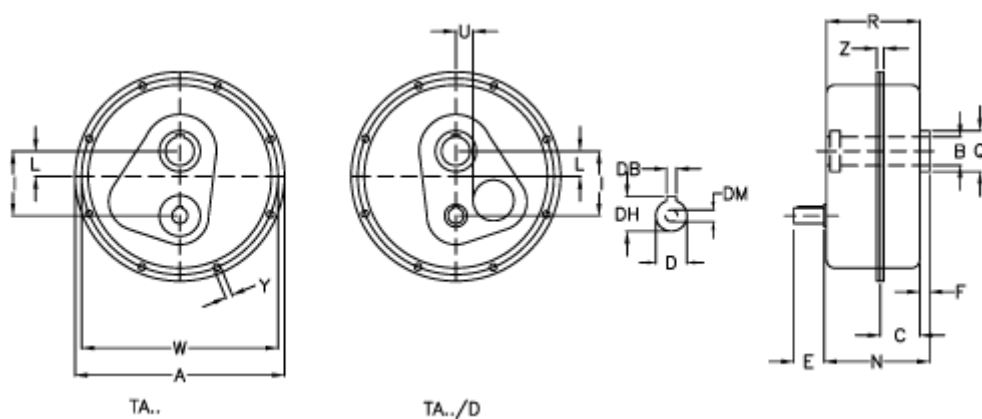

Varenummer: 2948045050055
 Beskrivelse: Akselgear TA 45.55 i=5
 ekskl. Smøremiddel

Mål

a	= 364	E = 60	Vægt (kg) = 33
Betegnelse	= TA 45.55	F = 15	W = 344
B G7	= 55	I = 120	Y = 9.0
C	= 62	L = 48	Z = 20.5
DB	= 8	N = 164.0	
DH	= 31.0	Q = 75	
D h6	= 28	R = 162.0	
DM	= M10	U = 33	